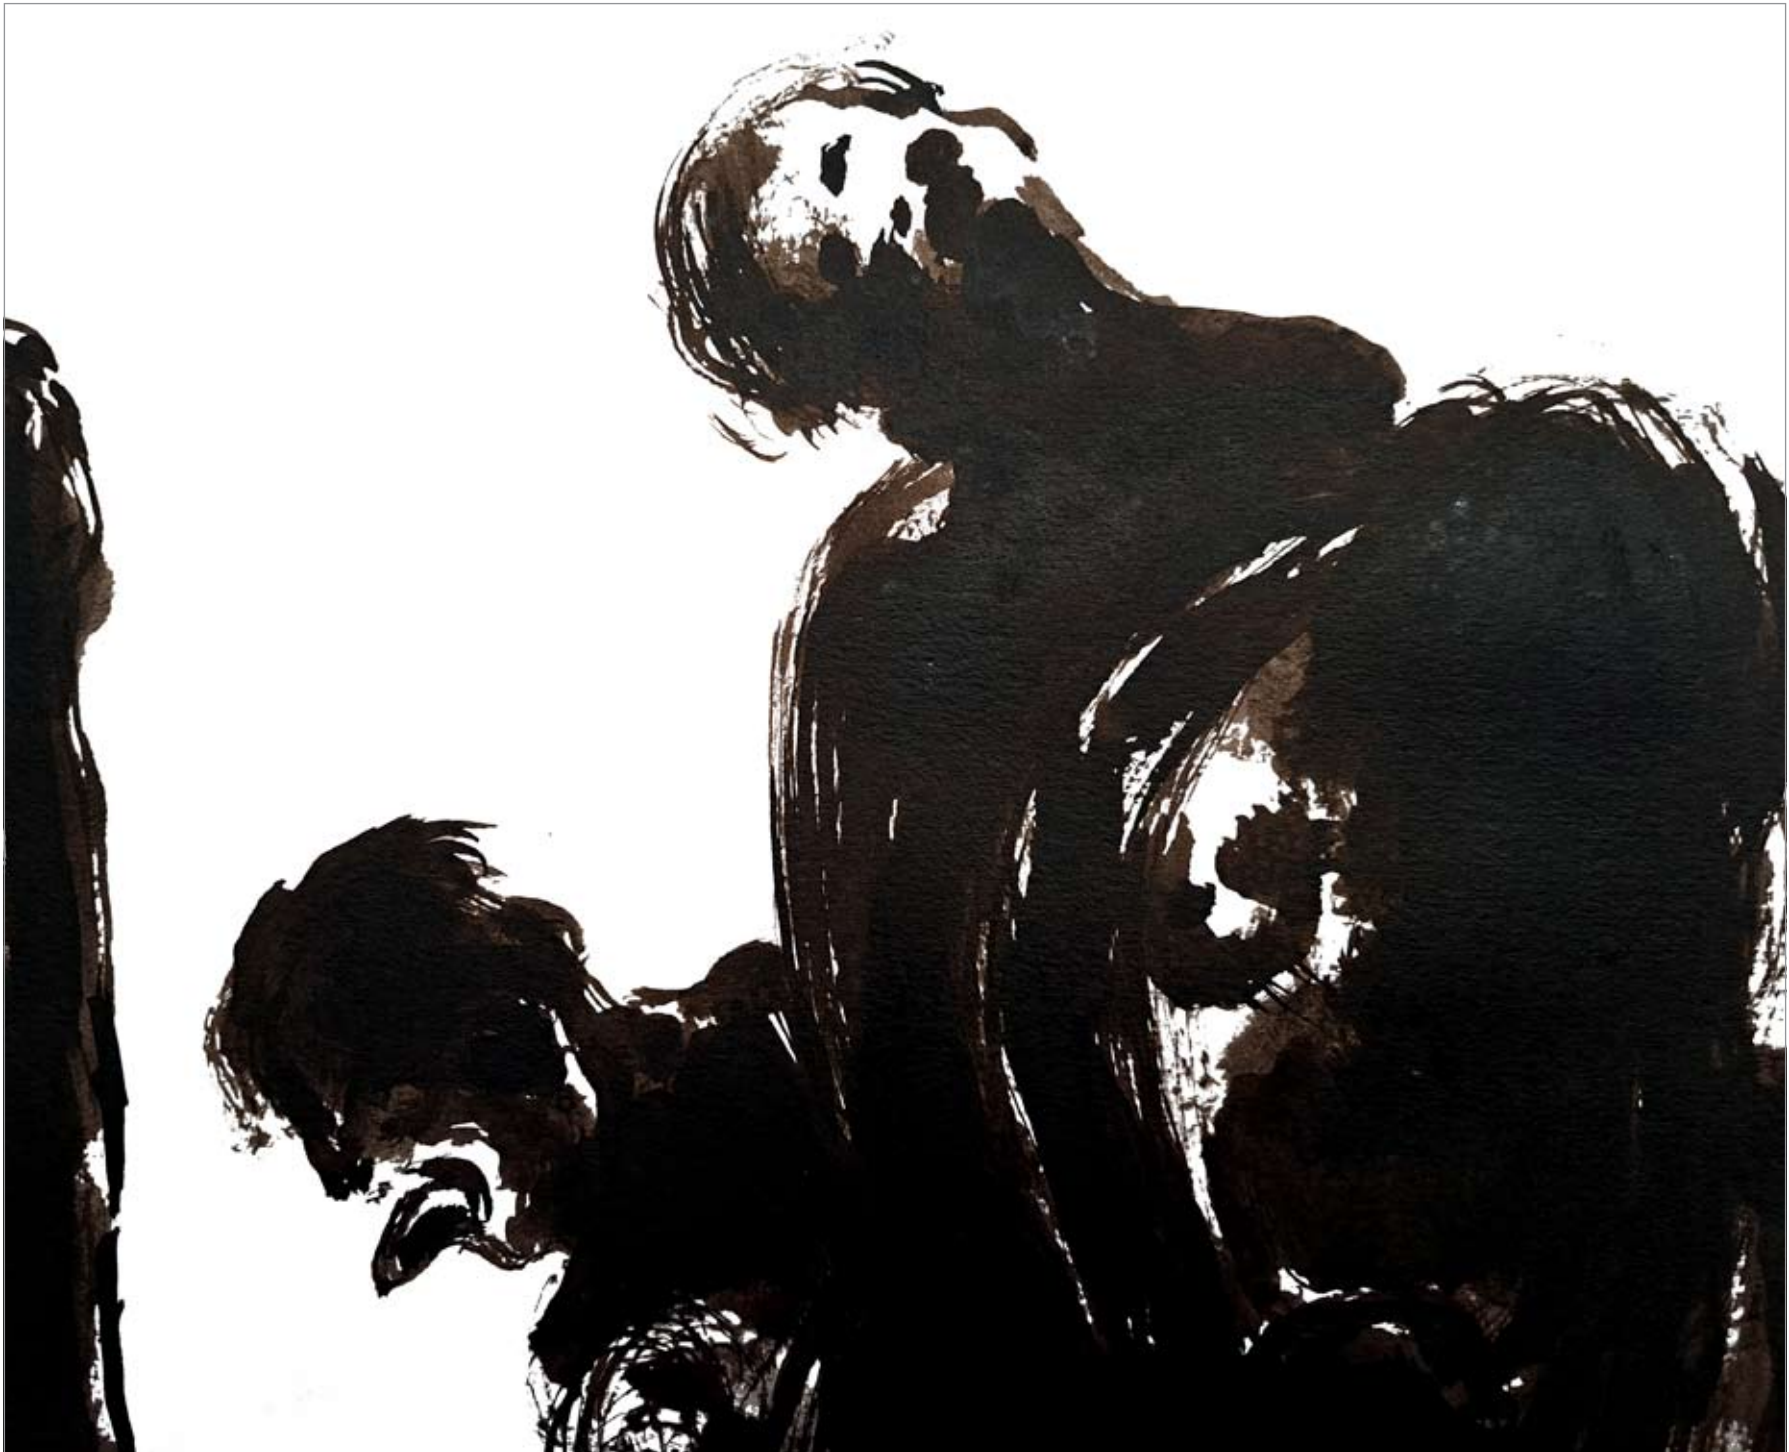

7 Todsünden, Die Wollust, Detail, 2025, Tusche/Sepia auf Papier, 135 x 110 cm