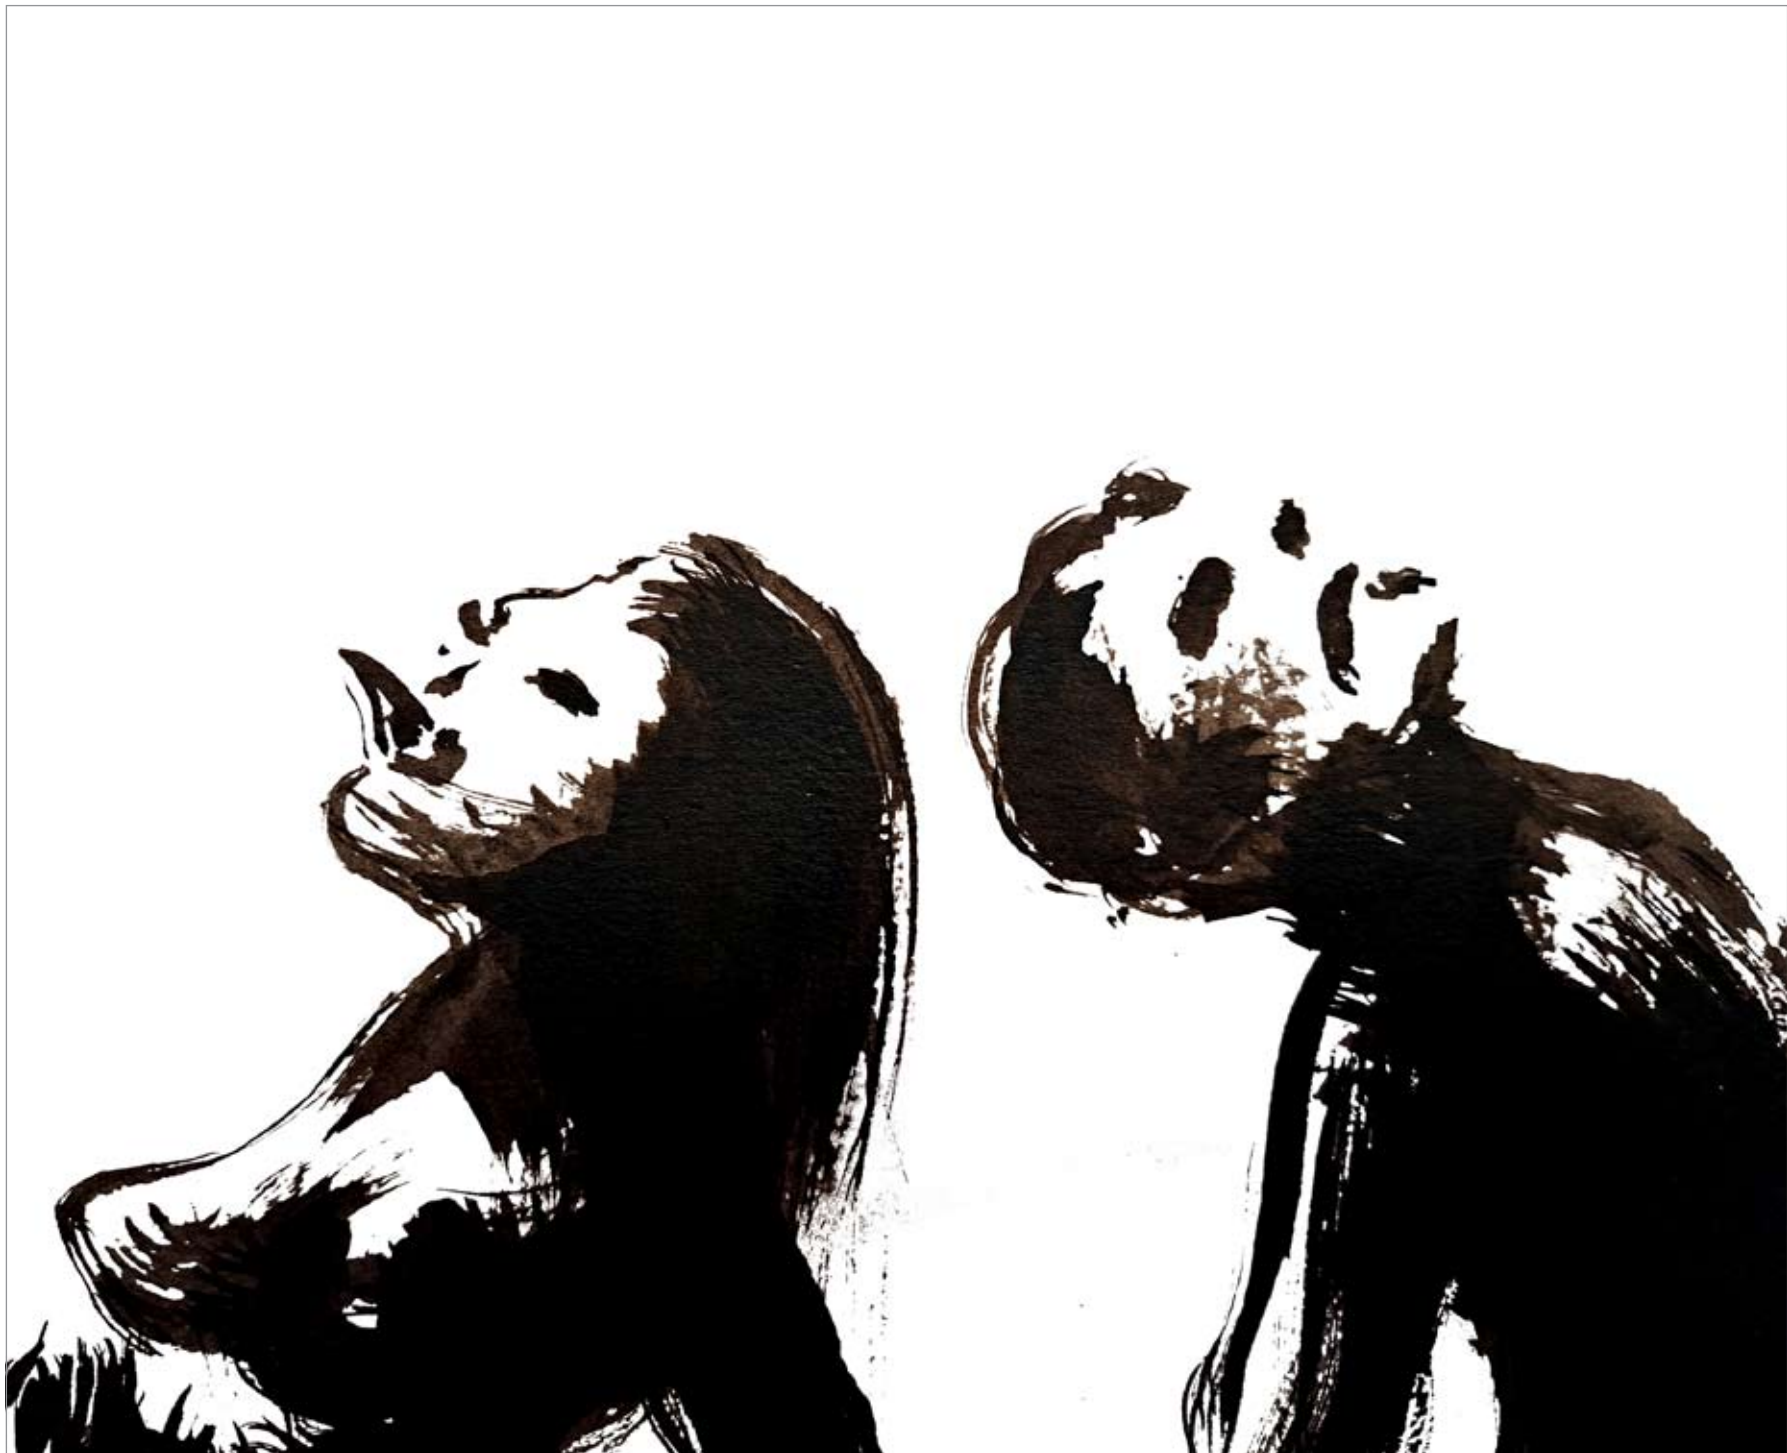

7 Todsünden, Der Hochmut, Detail, 2025, Tusche/Sepia auf Papier, 135 x 110 cm